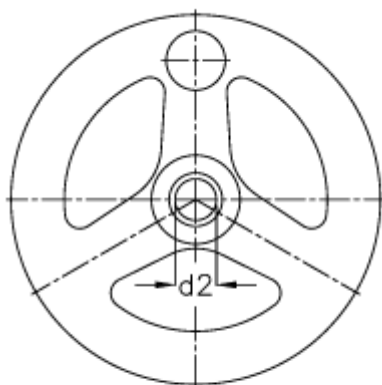

# Data Sheet

Article number: 20331306

Description: E+G Handwheel  
GN 555-140-B14-D

## Measures

b	= 20	l1 -0.5	= 3
d1	= 140	l2 -0.5	= 26
d2 H7	= 16	l3	= 35
d2 H7	= 14	Number of spokes	= 3
d3	= 32		
d4	= 24		
d5	= 38		
Handle	= 20		