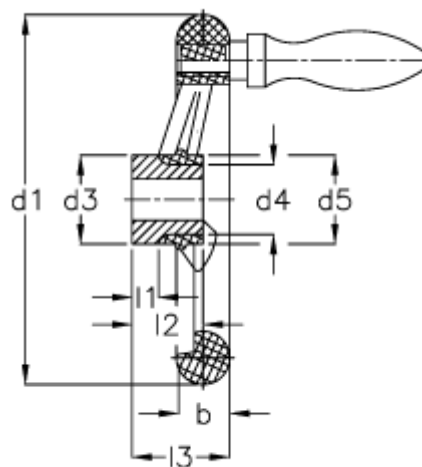

# Data Sheet

Article number: 20331306

Description: E+G Handwheel  
GN 555-140-B14-D

## Measures

b	= 20	l1 -0.5	= 3
d1	= 140	l2 -0.5	= 26
d2 H7	= 16	l3	= 35
d2 H7	= 14	Number of spokes	= 3
d3	= 32		
d4	= 24		
d5	= 38		
Handle	= 20		